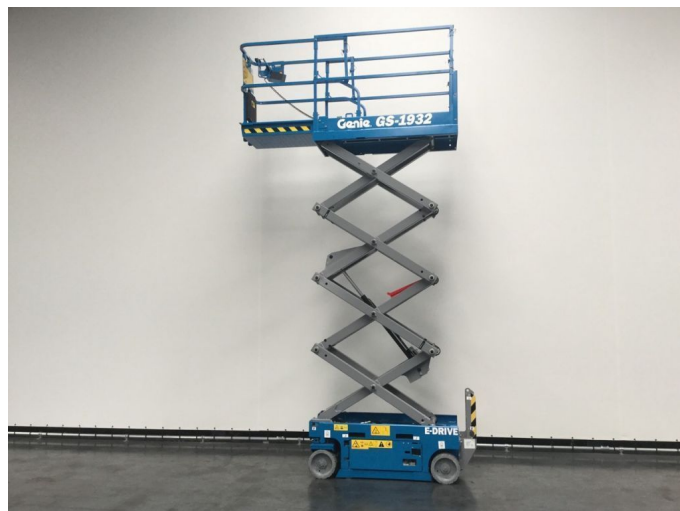

Genie GS 1932 E-Drive

OPBOUW:	Hoogwerker
MERK:	Genie
TYPE:	GS 1932 E-Drive

€ 12.500,-

SPECIFICATIES

Bouwjaar 2022

Id 6897

Brandstof Electrisch

Bedrijfsuren 1

Hefcapaciteit 272 kg

Algemene staat Zeer goed

Technische staat Zeer goed

Optische staat Zeer goed

Prijs: € 12.500,-

Accessoires

Manoeuvreer eenvoudig in krappe ruimtes met de Genie GS-1932m (micro) schaarlift. Dit elektrische model is verkrijgbaar met het innovatieve AC E-Drive systeem. Deze hoogwerker is zowel binnen als buiten inzetbaar. Daarnaast heeft de GS-1932m nog veel meer gebruiksvoordelen:

Beschrijving

De Genie AC E-Drive configuratie biedt een langere looptijd en lagere onderhoudskosten.

Lichtgewicht (1.179kg) en daardoor goed inzetbaar op kwetsbare oppervlakken. Voorwielaandrijving en een inwendige draaicirkel.

Gemakkelijk door standaard enkele of dubbele deuren te gaan.

0,60 m uitschuifbaar verlengingsdek biedt maximale werkruimte op het platform voor werknemers en gereedschap. Het capaciteit gewicht bedraagt in dat geval 113 kg.