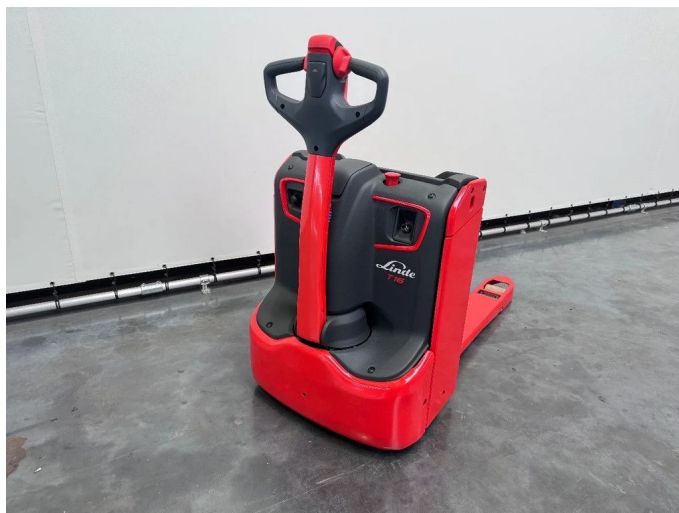

## Linde T 16 1150x560 mm

**CHASSIS:** Transpalette

**MARQUE:** Linde

**TYPE:** T 16 1150x560 mm

€ 5.950,-

### SPÉCIFICATIONS

**Année de construction** 2024

**Id** 8006

**Carburant** Electrique

**Heures de travail** 1

**Poids de la charge** 1.600 kg

**Capacité de levage** 1.600 kg

**Etat général** Très bon