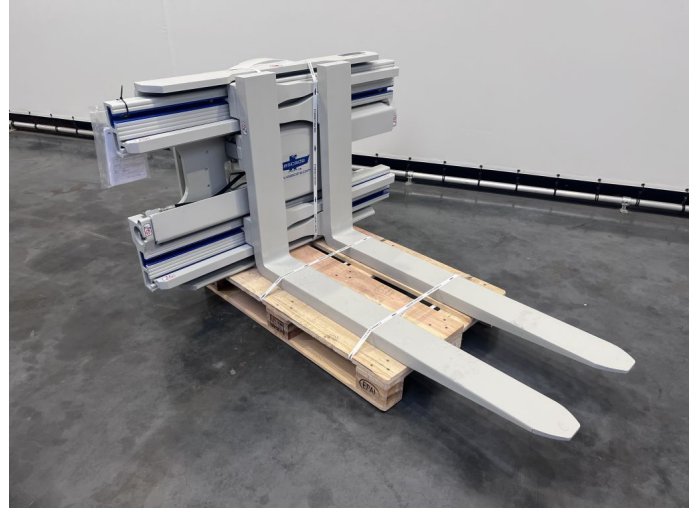

CASCADE 70G-CFR-157

| | |
|-----------------|-------------|
| CHASSIS: | Autre |
| MARQUE: | CASCADE |
| TYPE: | 70G-CFR-157 |

€ 17.950,-

SPÉCIFICATIONS

Année de construction 2024

Id 7920

Carburant Autre

Etat général Très bon

Etat technique Très bon

Etat optique Très bon

Prix: € 17.950,-

Accessoires

Description

CASCADE ROTERENDE VORKENKLEM 70G-CFR-157
OPENING 260-1800 MM
FRAME BREEDTE 1450 MM
VORKEN 1400x150x60 MM
OPHANGING FEM 3A
INCLUSIEF BUMPER