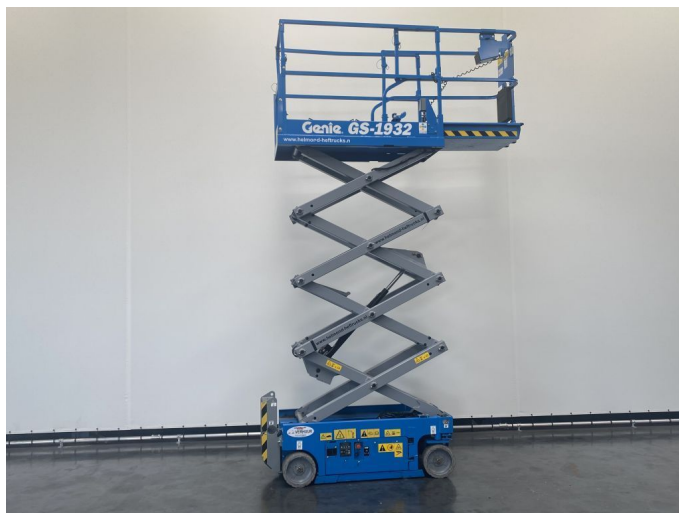

Genie GS-1932

CONSTRUCTION: Aerial platform

MAKE: Genie

TYPE: GS-1932

€ 9.950,-

SPECIFICATIONS

Year 2017

Id 3298

Fuel Electric

Operating hours 51

Weight 1.503 kg

Lifting capacity 227 kg

General state Good

Technical state Good

Optical state Good

Price: € 9.950,-

Accessories

Deze Genie GS1932 schaarhoogwerker is een in uitstekende staat verkerende machine. Met een werkhogte van 8 meter en hoge platformbelasting is de schaarhoogwerker perfect om zowel binnen als buiten te gebruiken. Met non-marking banden, een laag eigen gewicht, elektrische besturing en zeer compacte bouw heeft de GS1932 perfecte eigenschappen voor een zeer uitgebreide range van taken. Doordat deze machine op volledige hoogte kan rijden slechts 81 centimeter breed is, biedt deze machine alles wat u zoekt om de productiviteit te verhogen.