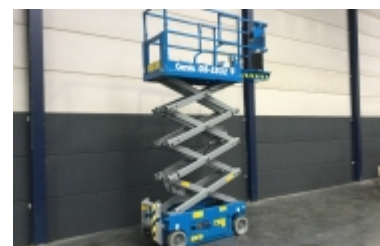

GENIE GS-1932

ALGEMENE OMSCHRIJVING:

GENIE GS 1932 NIEUW

SOORT MACHINE: Op wielen (elektrisch)

MERK: GENIE

TYPE: GS-1932

€ 12.450,00

UITGEBREIDE SPECIFICATIES

Brandstof	Elektrisch
Bouwjaar	2017
Eigen gewicht	1503 Kg
Status van object	Nieuw
BTW/ Marge	BTW
Genoemde prijs is	Exclusief BTW
Voorraadnummer	3299
Afgelezen urenstand	1 h

Totaal afmetingen object (lengte x breedte x hoogte)	1630 x 740 x 2110 mm
Orginele kleur	Ja
Algemene staat	Goed
Technische staat	Goed
Optische staat	Goed
Elektrische systeem	Goed
Lampen	Goed
Aandrijflijn	Goed
Lak (roestvorming)	Goed
Hydraulisch systeem	Goed
Stuurinrichting	Goed
Constructie/ chassis/ lassen	Goed
Accupack	Goed
Land	Nederland
CE verklaring	Ja
Onderdeelboek(en)	Nederlands
Handleidingsboek(en)	Nederlands
Aantal assen	2
Aantal wielen aangedreven	2
Maximale Werkhoogte	7 Meters
Platformafmetingen l x b	1630 / 2540 x 740 mm
Maximaal hefvermogen	227.0 Kg